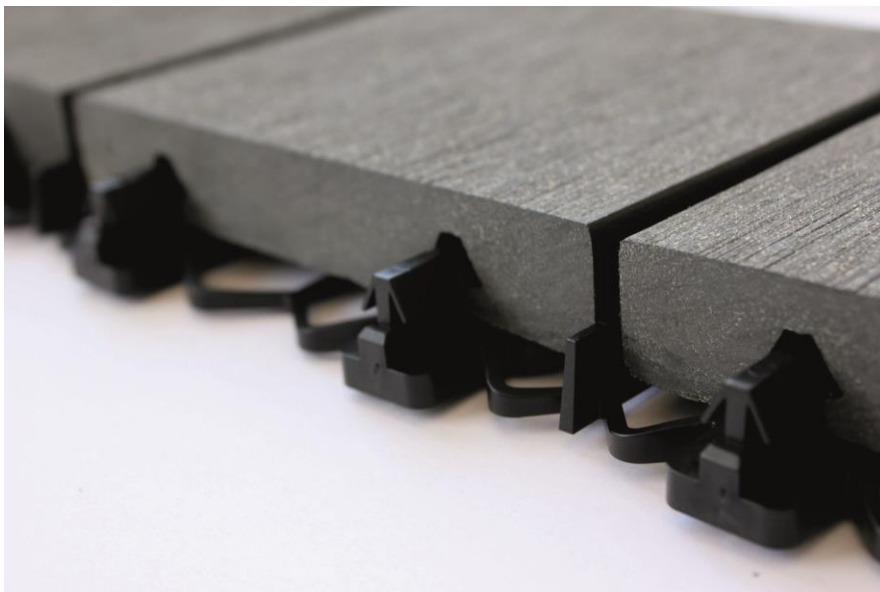

Ambiance soignée en extérieur

Dans le système PINUFIX J, MOCOPINUS propose des lames massives en PINUFORM (bois-polymère) et en pin du Nord thermo-traité. Les profils en bois-polymère d'une largeur de 120 mm sont disponibles dans les coloris gris clair, brun foncé et anthracite. Ces lames de terrasse sont constituées de fibres de bois, produites en usine en provenance de cultures certifiées, ainsi que de polymères haut de gamme.

Sous une forme alternative, PINUFIX propose également des lames de terrasse d'une largeur de 118 mm en pin du Nord thermo-traité. L'avantage de ces lames, en pin du Nord thermo-traité, consiste en la faible absorption d'humidité, ce qui favorise une bonne tenue dimensionnelle et diminue le risque de gerces et de tuilages. Le traitement thermique du bois donne aux lames une patine plus foncée et souligne davantage son état naturel. Le thermo-traitement consiste à chauffer le bois à une température constante de 220°C et cela sans ajout de produits chimiques, afin de lui apporter solidité et stabilité.

Pinufix DPJ 300 cj, coloris anthracite, 21 x 120 mm avec clip de fixation J