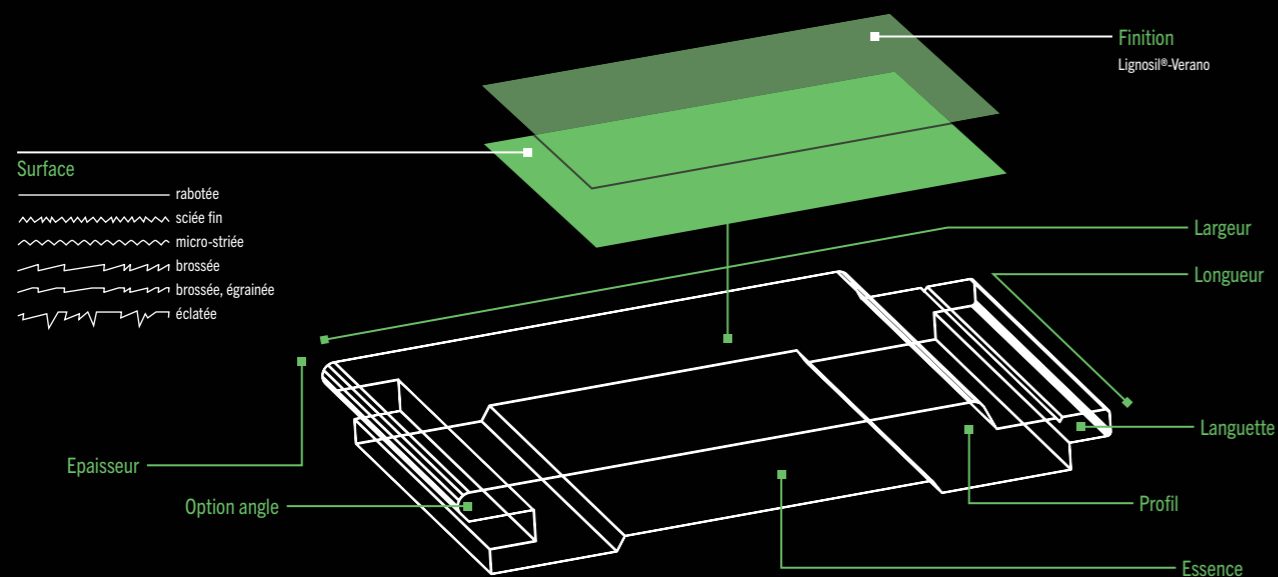

NOTRE GAMME

Retrouvez toute la gamme des profilés Mocopinus et les dimensions existantes sur : www.mocopinus.com/fr/profil/

DES PROFILÉS SUR MESURE

Sur demande, nous créons également des produits sur mesure de toutes sortes. Quelles que soient la forme, la dimension, la longueur et la surface du profilé requises pour votre projet individuel, nous sommes heureux de développer avec vous **la solution adéquate**. La gamme de produits de Mocopinus comprend **des produits personnalisés** répondant aux exigences spécifiques de chaque client.

Vous avez des idées, des projets ? Pas de problème ! Nous vous conseillons et vous accompagnons de l'idée au produit fini. La possibilité de choisir et combiner les surfaces, les profils et les dimensions permet de créer des produits uniques, adaptés à vos besoins et à vos exigences. Les résultats et succès de l'unité de recherche et développement de notre usine de rabotage, ainsi que notre propre laboratoire de finitions, nous permettent de bénéficier d'une très grande flexibilité. Nous mettons notre expertise au service de vos besoins.