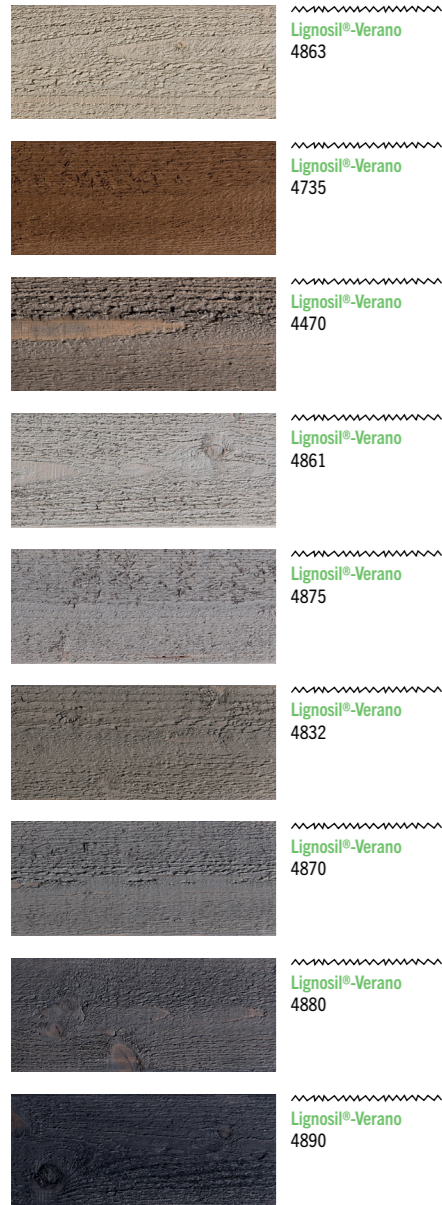

DES FAÇADES BELLES COMME LA NATURE

Mocopinus utilise exclusivement des bois certifiés **PEFC** ou **FSC**® issus d'exploitations forestières durables. Découvrez la qualité de nos produits. Selon la structure choisie et le grain du bois, l'apparence obtenue est unique. Coffret d'échantillons ou échantillons individuels disponibles sur : www.mocopinus-shop.com/fr

KEIM Lignosil®-Verano est un traitement de surface qui ne protège ni contre les insectes et moisissures ni contre les intempéries comme la pluie ou les rayons UV. La couleur obtenue dépend de l'essence du bois, de la nature de sa surface (sciée, rabotée, brossée...) et de la façon dont le traitement est appliqué. Comme lors de l'usage de tout traitement sous phase aqueuse, la couleur peut varier à cause de substances présentes dans le bois. L'utilisation d'échantillons est fortement recommandée.